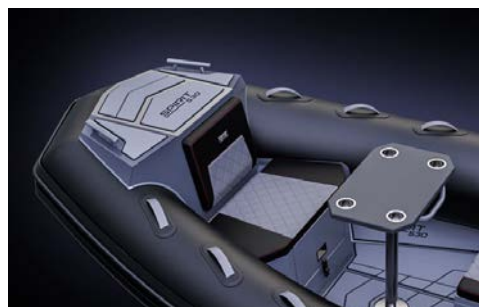

6) Bug Sitzkissen