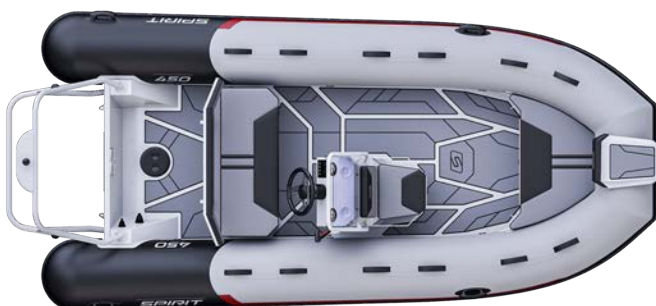

7) EVA Schaumdeck
Seadek oder KENYU